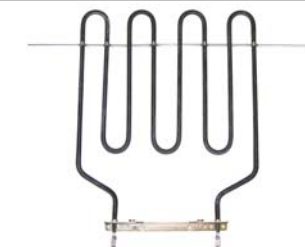

DELONGHI

10.11.51.03

Original:
Name:
Model:
Power:
Μήκος:
Πλάτος:
Λαυάκι:
Price

TEFAL

10.11.24.99

Original:
Name:
Model: **Μεγάλη**
Power: **1450W+1000W**
Μήκος: **29 cm**
Πλάτος: **37 cm**
Λαυάκι: **16.2X1x1 cm**
Price