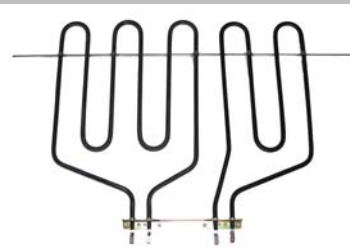

Original:
Name:
Model: **Μεγάλη**
Power: **1450W+1000W**
Μήκος: **29 cm**
Πλάτος: **37 cm**
Λαυάκι: **16.2X1x1 cm**
Price

DELONGHI

10.11.51.04

Original:
Name:
Model: **Pepito**
Power:
Μήκος: **21 cm**
Πλάτος: **30 cm**
Λαυάκι: **10x4 cm**
Price