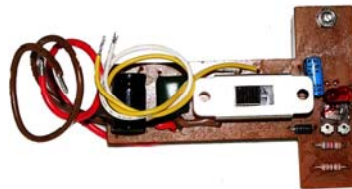

Price

24.65.60.14

Original:
Name: Συρταρωτός
Model:
Type: Οβάλ
Size: